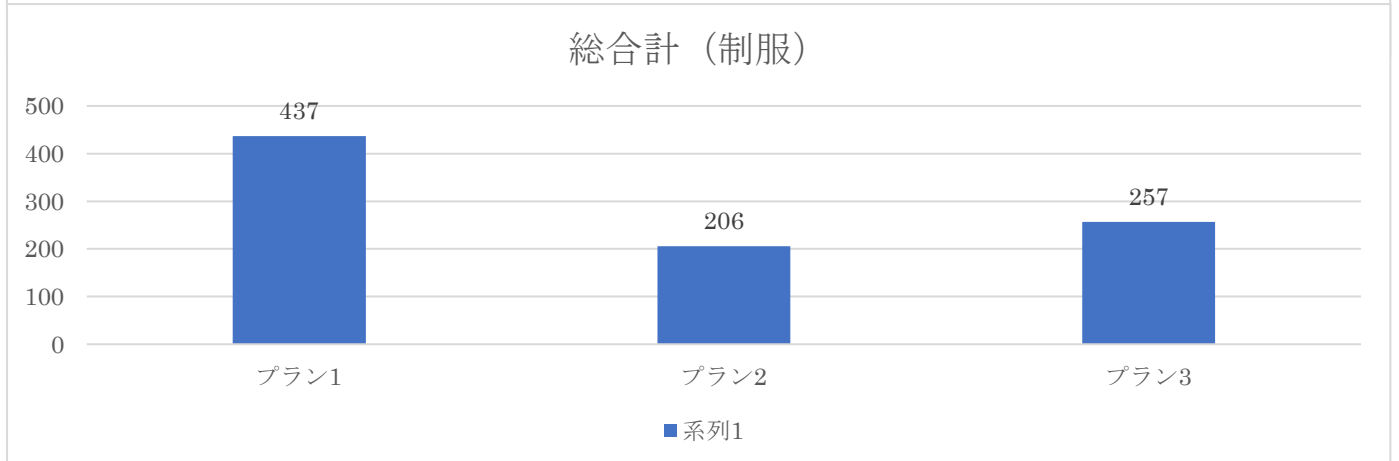

# 鎌田中学校新制服投票結果