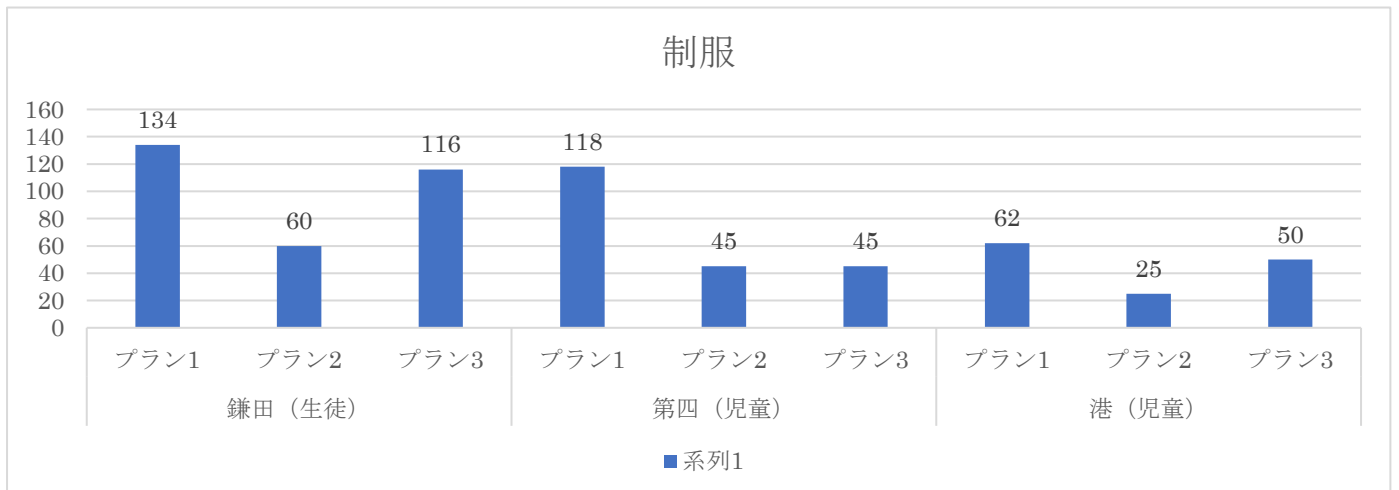

# 鎌田中学校新制服投票結果