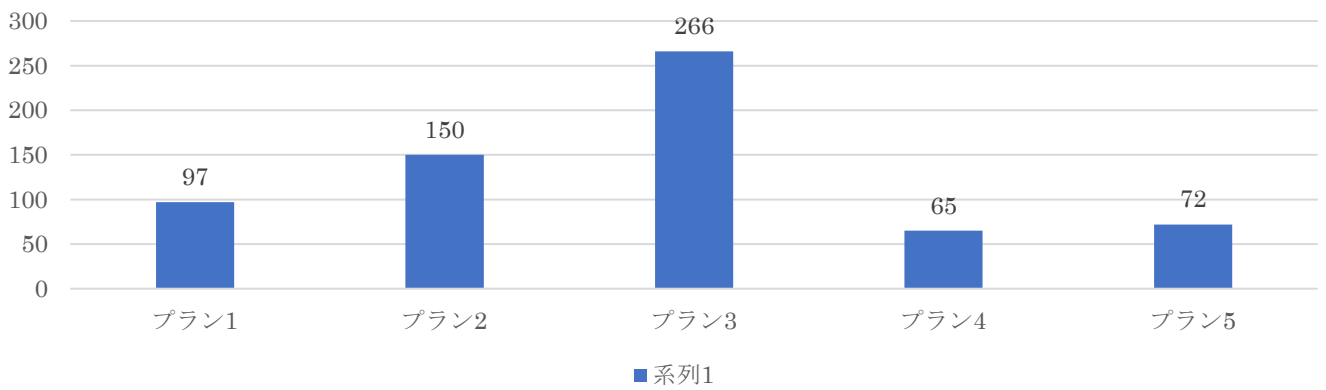

児童・生徒合計 (リボンネクタイ)