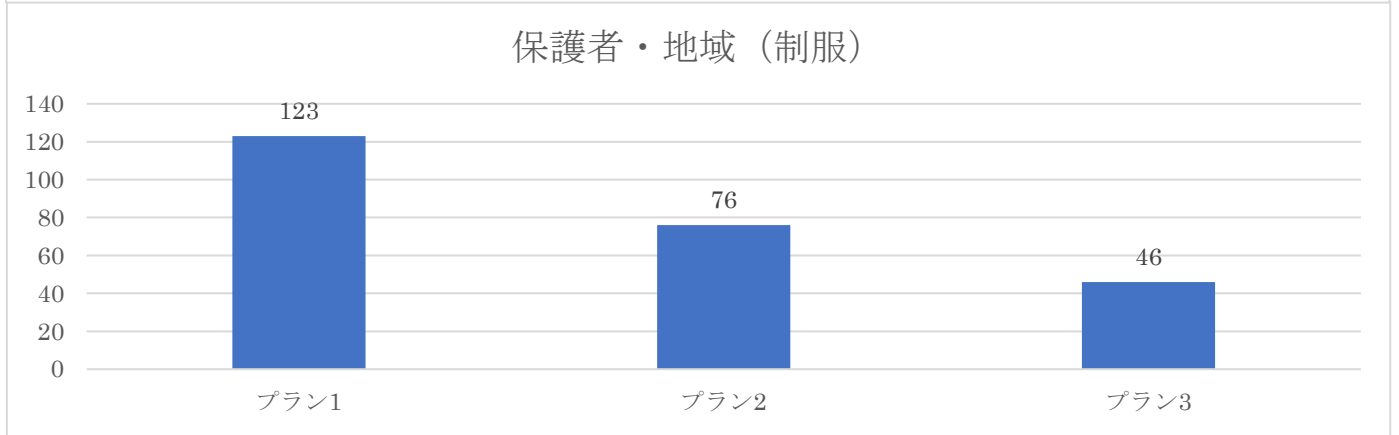

# 鎌田中学校新制服投票結果