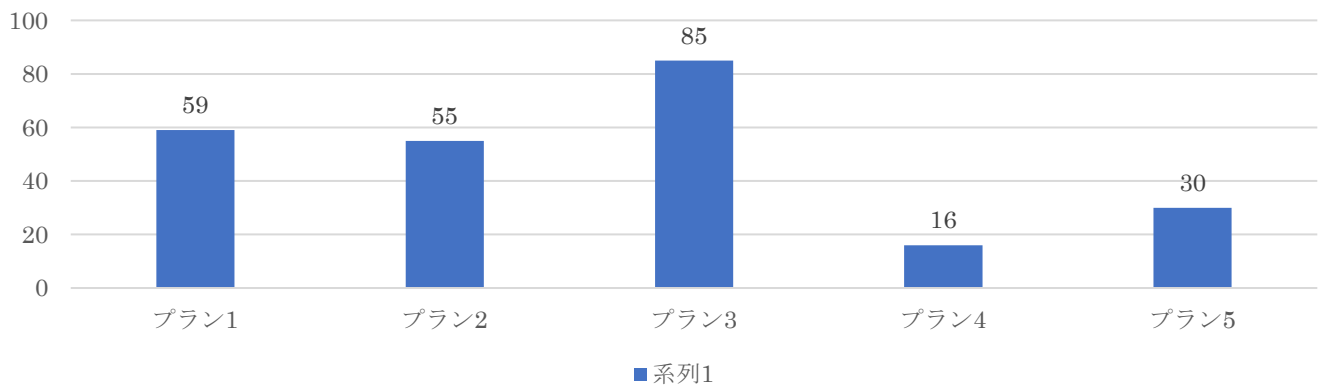

保護者・地域 (リボン・ネクタイ)