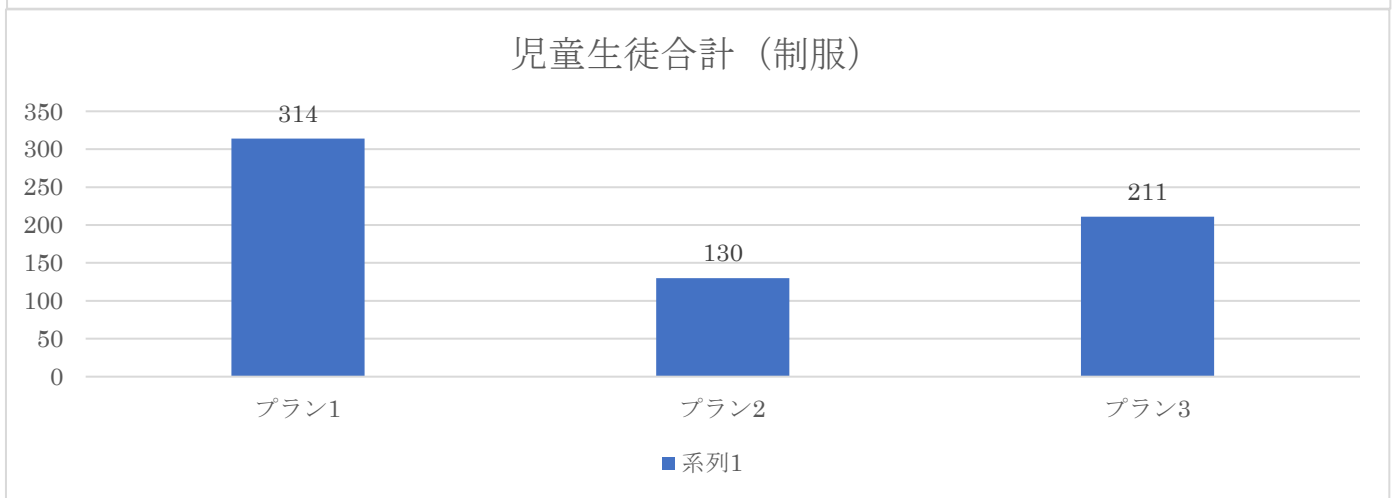

# 鎌田中学校新制服投票結果