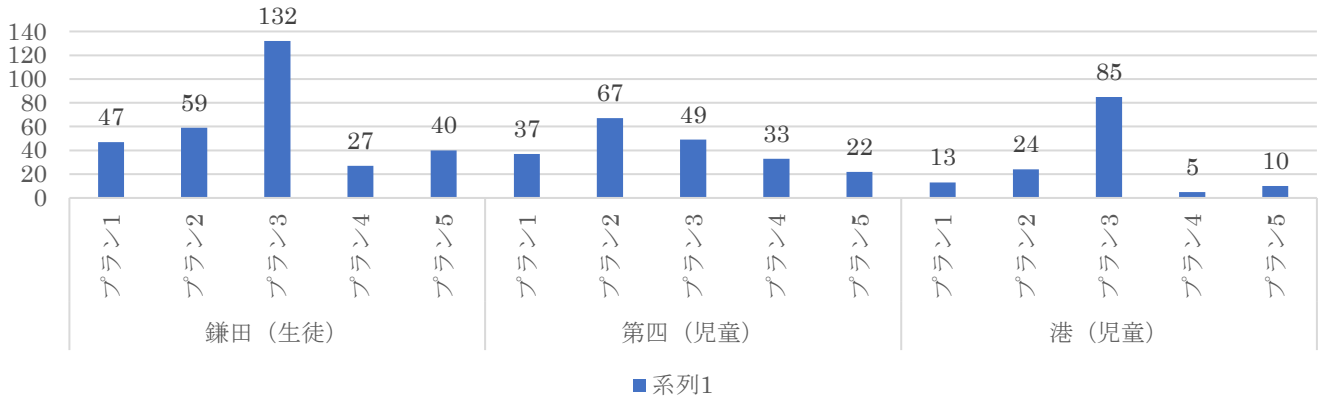

リボン・ネクタイ

児童・生徒合計 (リボンネクタイ)

保護者・地域 (リボン・ネクタイ)

総合計 (リボン・ネクタイ)